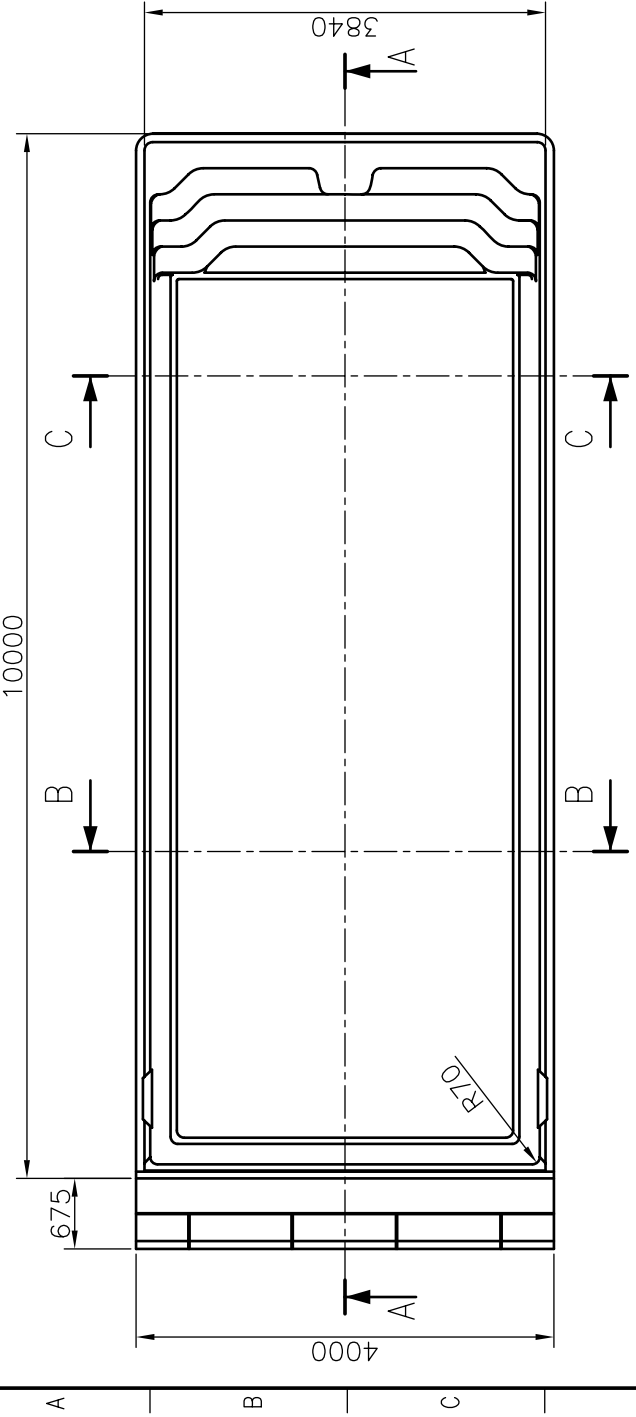

10 9 8 7 6 5 4 3 2 1

# SC 100+

B-B

A-A

C-C

**STARLINE**  
MONOBLOCK

SCHAAL 1:50 01-D1274-00 (1/1)