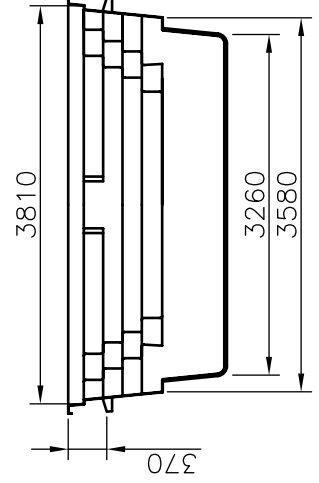

# SC 100+

B-B

A-A

C-C

**STARLINE**  
MONOBLOCK

SCHAAL 1:50 01-D1274-00 (1/1)