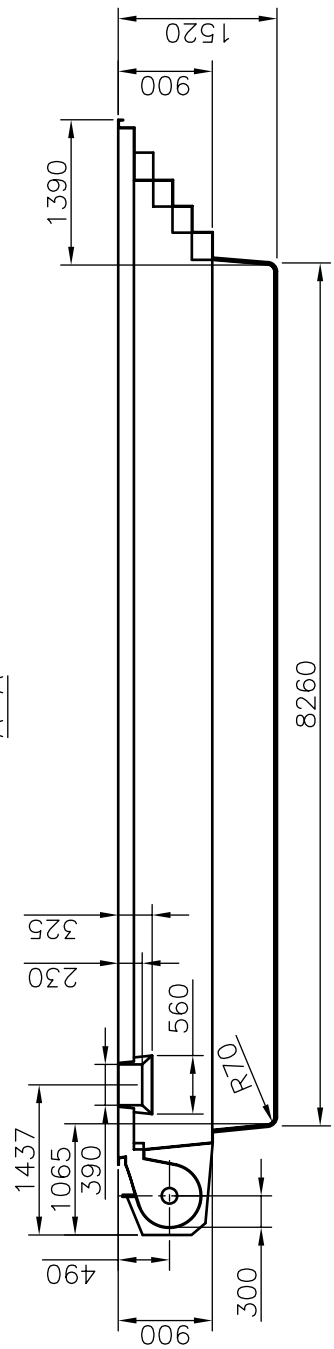

10 9 8 7 6 5 4 3 2 1

# SC 100+

B-B

A-A

C-C

**STARLINE**  
MONOBLOCK

SCHAAL 1:50 01-D1274-00 (1/1)