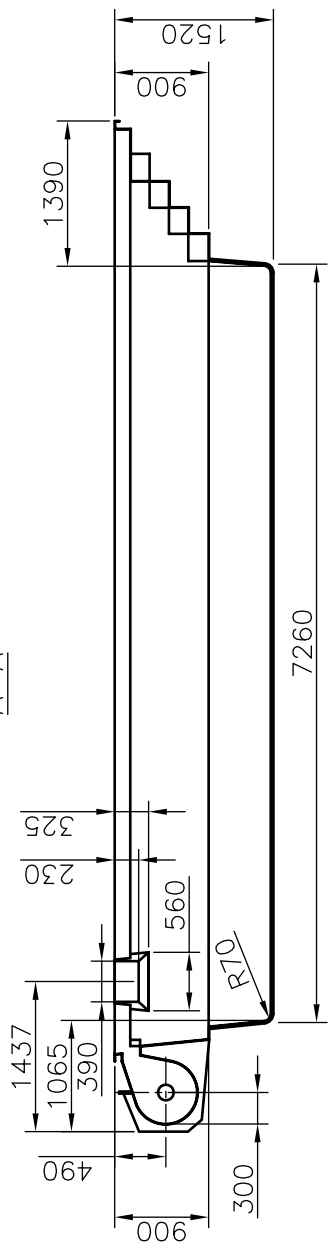

10
9
8
7
6
5
4
3
2
1

SC 90+

B-B

A-A

C-C

STARLINE
MONOBLOCK

SCHAAL 1:50 01-D1272-00 (1/1)