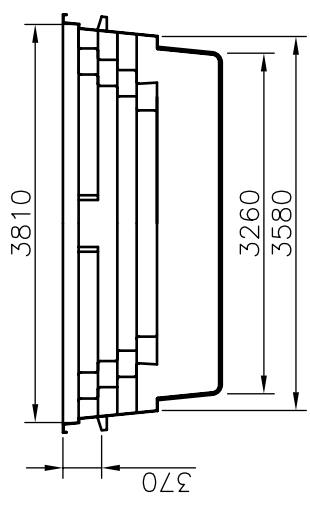

10
9
8
7
6
5
4
3
2
1

SC 90+

B-B

A-A

C-C

STARLINE
MONOBLOCK

SCHAAL 1:50 01-D1272-00 (1/1)