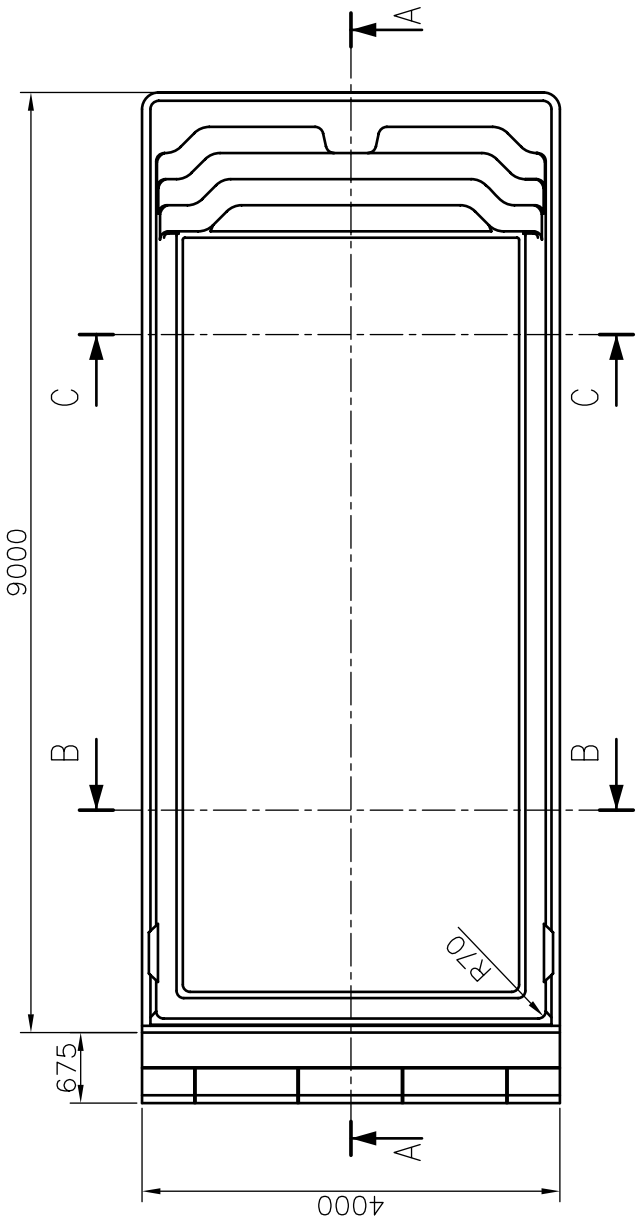

10
9
8
7
6
5
4
3
2
1

SC 90+

B-B

A-A

C-C

STARLINE
MONOBLOCK

SCHAAL 1:50 01-D1272-00 (1/1)