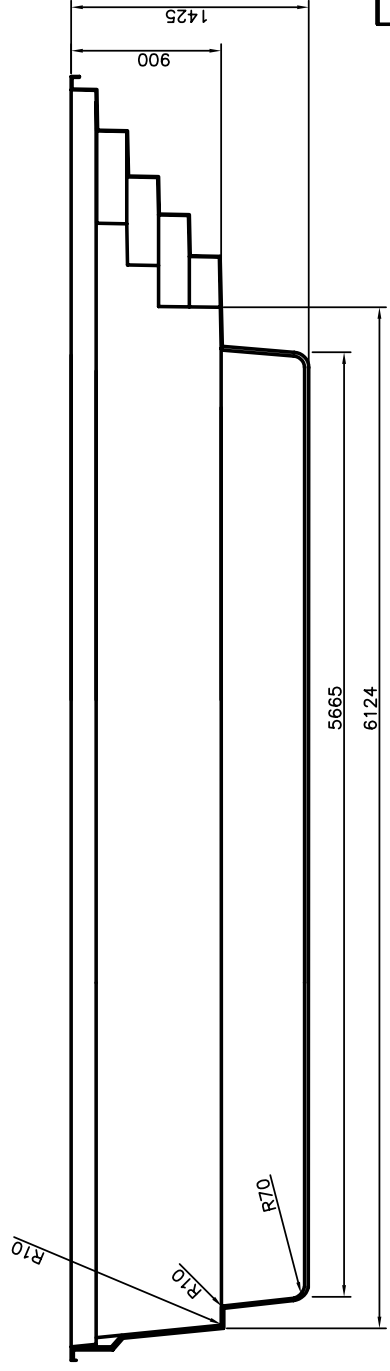

SER 77

1 2 3 4 5 6 7 8 9 10

Doorsnede A-A

STARLINE
MONOBLOCK

SCHAAL 1:30 01-D1409-01