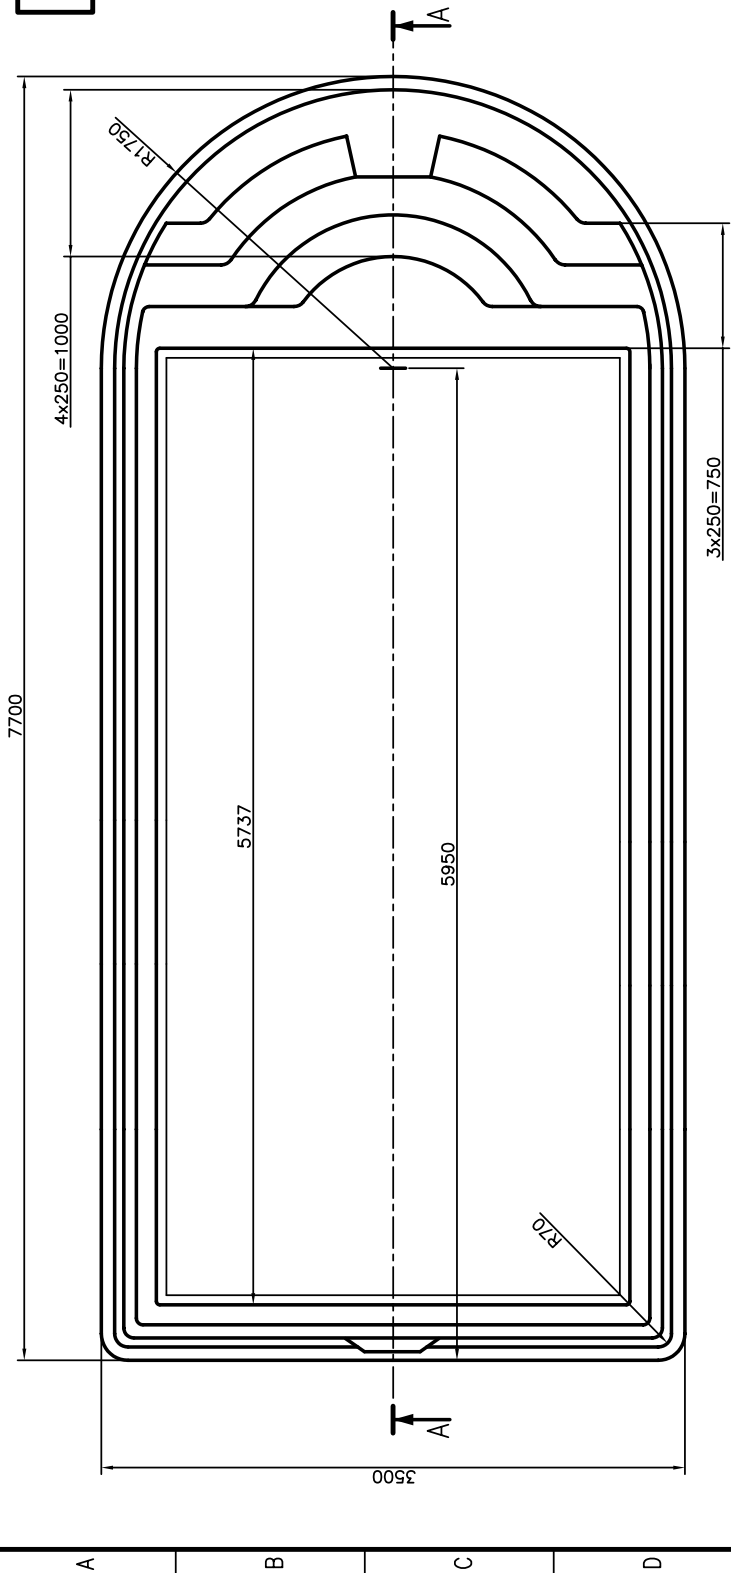

SER 77

1 2 3 4 5 6 7 8 9 10

Doorsnede A-A

STARLINE
MONOBLOCK

SCHAAL 1:30 01-D1409-01