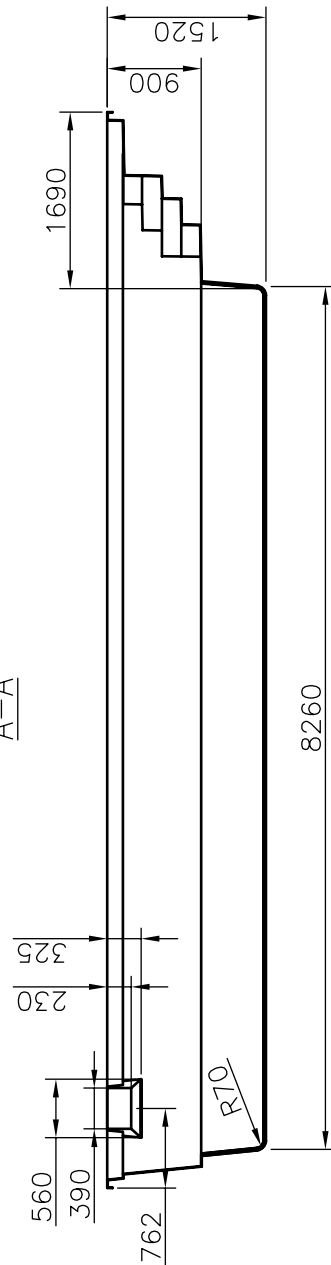

SR 100

B-B

A-A

C-C

STARLINE
MONOBLOCK

SCHAAL 1:50 01-D1267-00 (1/1)