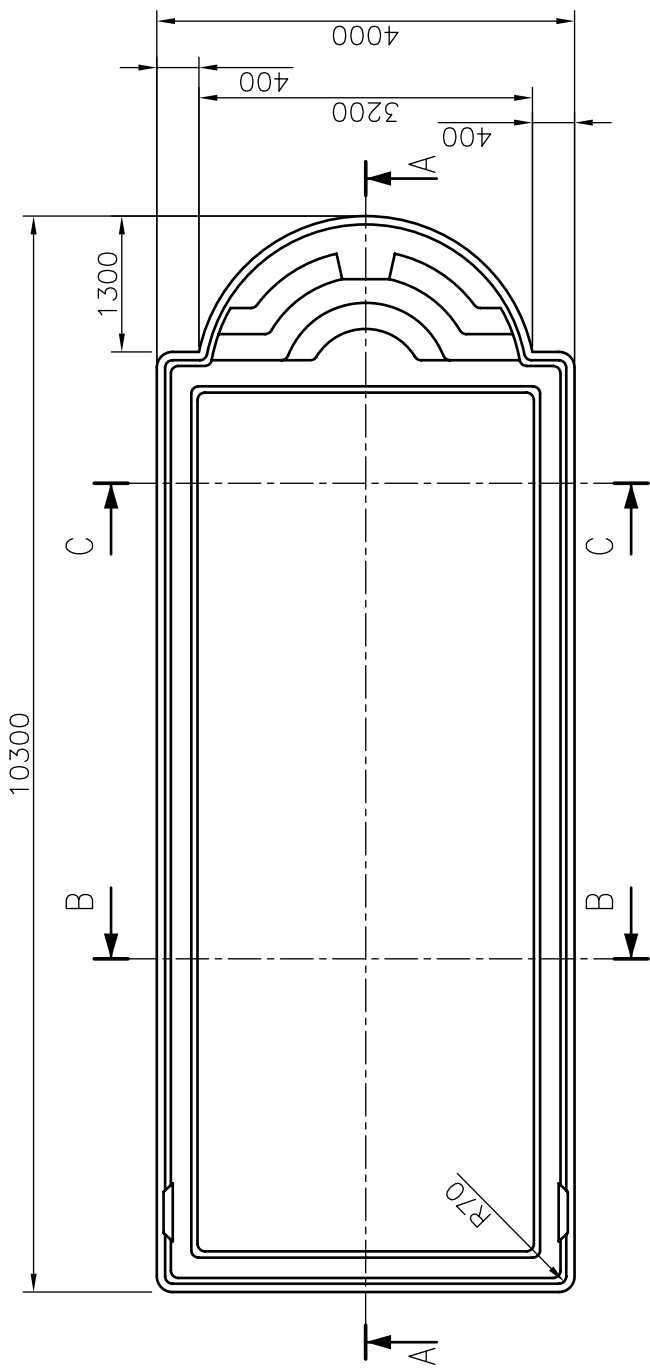

SR 100

B-B

A-A

C-C

STARLINE
MONOBLOCK

SCHAAL 1:50 01-D1267-00 (1/1)