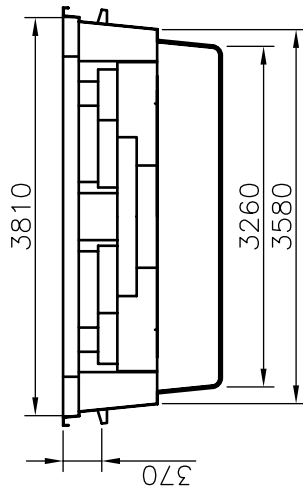

SR 100

B-B

A-A

C-C

STARLINE
MONOBLOCK

SCHAAL 1:50 01-D1267-00 (1/1)